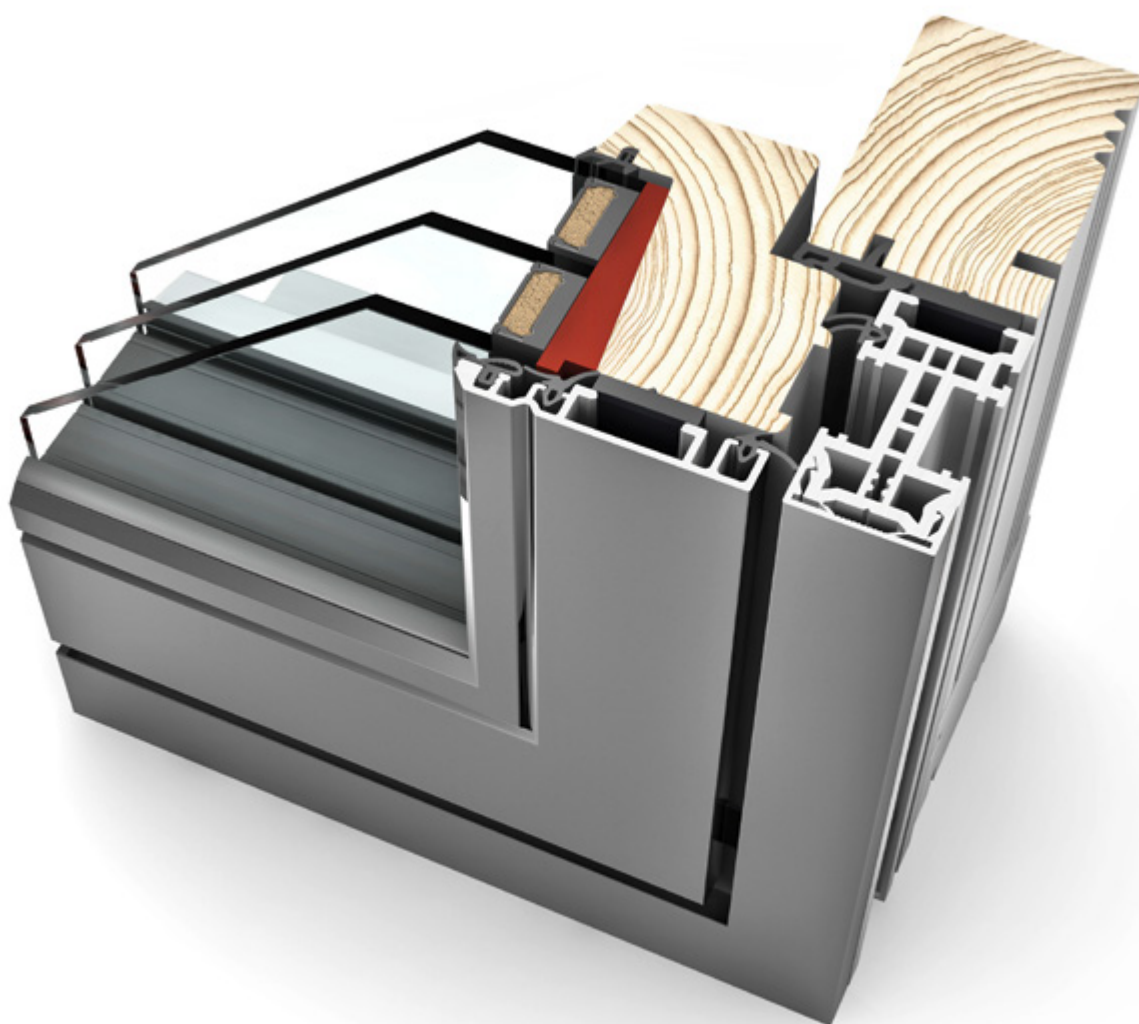

TRÆ/ALU VINDUER

MODERNE ENERGIRIGTIGE VINDUER

NATUR

 100% Made in Skive

NATUR

Kastrups træ/alu Natur-serie kombinerer det slanke, danske design med de nyeste teknologier i vinduesbranchen.

NATUR

Standardstilart Natur med softline kehling indvendigt på 2-lags glas og 3-lags glas. Den udvendige vinduesramme med 2-lags glas har en karakteristisk skråfals.

MILJØ

Mulighed for at vælge mere afrundede profiler på indvendige side med 3-lags glas og på indvendige og udvendige side med 2-lags glas ved stilart Miljø.

VENDEFALS

Indadgående VendeFals-vinduer i samme stilart som Natur eller Miljø. Indadgående og udadgående vinduer kan kombineres i samme element med samme karmhøjde.

Topisoleringsevne med komposit i falsen

Profilen i karmfalsen er fremstillet i et fiberarmeret kompositmateriale, som skaber et højsoleret produkt uden risiko for råd eller svamp.

Høj indbrudssikkerhed

Alle vinduer og terrassedøre leveres med hærdet sikkerhedshagekolber og justerbar sikkerhedsslutblik som standard.

Vinduer med svanehals

Dannebrogsvinduer i vores klassiske Miljøserie er med en original svanehals profileret løsholt som standard.

Dimensioner

Standard karmdybde	120mm
Mulige karmdybde	140, 160, 180, 200mm
Karm-/rammehøjde	86mm
Karmhøjde	42mm
Post	58mm
Tætninger	2, 3 (muligt)
Sprosser	24mm, 44mm, 58mm
Glasdelende sprosse	58mm