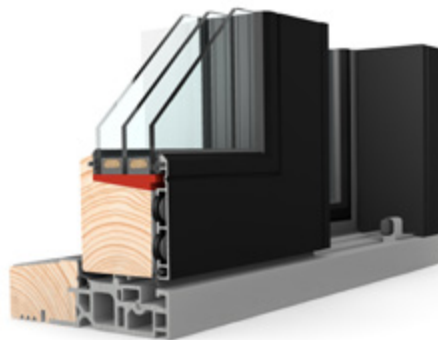

Alle skydedøre kan leveres med en 42mm bundtrin med understøtning. Det giver ekstra formstabilitet og en mere sikker og hurtig montage. Dette fås også i hhv. mahogni eller eg.