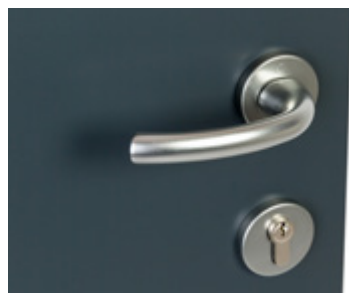

Standard greb: Tokyo
Aluminium og sort