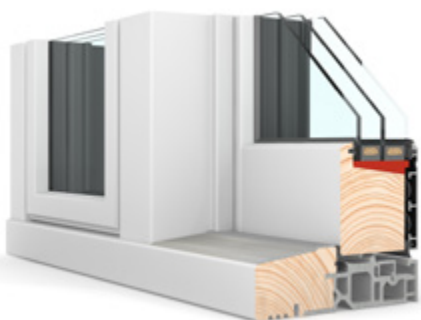

Alle skydedøre kan leveres med en 42mm bundtrin med understøtning. Det giver ekstra formstabilitet og en mere sikker og hurtig montage. Dette fås også i hhv. mahogni eller eg.