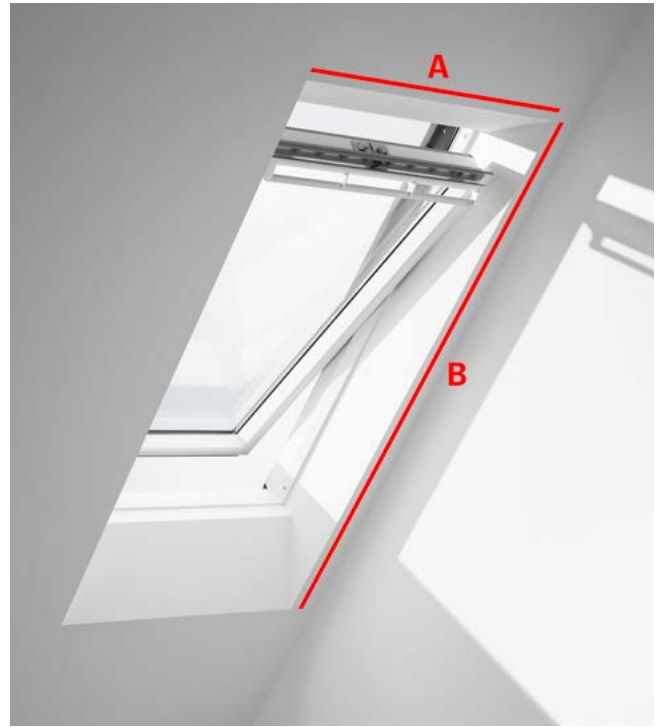

Insektnet

VELUX insektnet giver dig mulighed for at nyde den friske luft, uden at der flyver ubudne gæster ind. Insektnettet er enkelt at betjene og kan kombineres med ethvert andet indvendigt gardin eller udvendig solafskærmning fra VELUX. Insektnettet er gennemsigtigt og gemmes pænt væk i den smalle topkasse, når det ikke er i brug.

- 100 % insektbeskyttelse
- Det gennemsigtige netstof spærrer ikke for udsynet
- Slidstærkt, vindfast materiale med lang levetid
- OEKO-TEX® Standard 100 certificeret (1076-184 DTI)
  – indeholder ingen skadelige materialer.
- STeP by OEKO-TEX®
  bæredygtig tekstilproduktion

Find den korrekte størrelse

- Mål den indvendige vægbredde (A) og højde (B) for at finde frem til størrelseskoden og prisen på dit insektnet i tabellen herunder.
- Hvis du har to højder (B) eller højder over 2400 mm er to insektnet og et ZOZ 157 SWL-tilslutningssæt da påkrævet.
- Se en video om, hvordan du måler op og finder frem til den korrekte størrelse på www.veluxshop.dk.
- **VIGTIGT:**
  Koder til insektnetstørrelser kan afvige fra vinduesstørrelseskoden; mål venligst op (A) og (B) og find den korrekte størrelseskode i nedenstående tabel, inden du bestiller.

Montering

- Hurtig og nem montering

	A						
	0-438 mm	439-530 mm	531-640 mm	641-760 mm	761-922 mm	923-1120 mm	1121-1285 mm
0-1600 mm	ZIL BK04	ZIL CK02	ZIL FK08	ZIL MK06	ZIL PK25	ZIL SK06	ZIL UK04
	1.200	1.106	1.475	1.475	1.556	1.819	1.881
1601-2000 mm	SPECIALORDRE	ZIL CK06	ZIL FK08	ZIL MK06	ZIL PK06	ZIL SK06	ZIL UK10
	-	1.325	1.475	1.475	1.631	1.819	2.256
2001-2400 mm	SPECIALORDRE	SPECIALORDRE	ZIL FK08	ZIL MK10	ZIL PK10	ZIL SK10	ZIL UK10
	-	-	1.475	1.788	1.894	2.131	2.256

B

Alle priser er ekskl. moms.