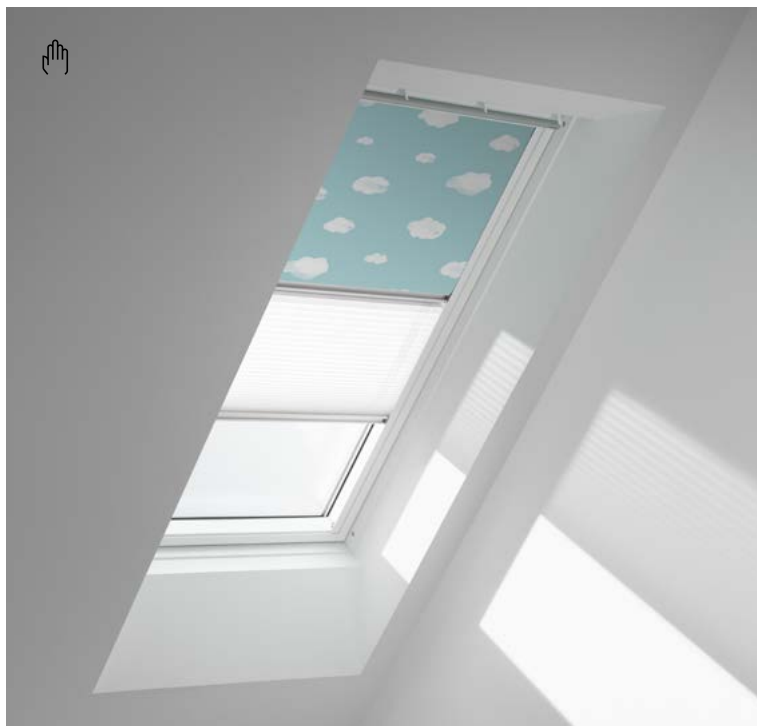

Kids Collection

Selv de bedste eventyr starter med en god nattesøvn. VELUX gardiner fra børnekollektionen er inspirerende og sjove designs, der fås som mørklægningsgardin eller som duogardin, der kombinerer mørklægning og lysdæmpning i én løsning.

Mørklægningsgardin (DKL)

- Mørklægning
- Fås med hvide sideskinner eller sideskinner af børstet aluminium
- Manuel betjening

Duogardin (DFD)

- To måder til styring af lys samlet i én løsning – mørklæg rummet totalt eller blødgør det indfaldende lys
- Fås med hvide sideskinner eller sideskinner af børstet aluminium
- Vælg et mørklægningsgardin fra børnekollektionen i den ønskede farve i kombination med hvidt plisségardin (1016)
- Fås med manuel betjening
- Kombiner med et insektnet for at forhindre insekter i at forstyrre din søvn. Læs mere på side 52

Montering

- Hurtig og nem montering med formonterede beslag.

Sideskinner

- For at bestille gardinet med hvide sideskinner skal du blot tilføje WL i slutningen af produktkoden. Fx DFD FK08 4660WL

Certificeringer

- OEKO-TEX® Standard 100 certificeret (1076-184 DTI) – indeholder ingen skadelige materialer.
- STeP by OEKO-TEX® bæredygtig tekstilproduktion

Vinduesstørrelse	CK01	CK02	CK04	CK06	FK06	FK08	MK04	MK06	MK08
Ovenlysvinduer	C01	C02	C04	C06	F06	F08	M04	M06	M08
Se generationstabel side 58	101	102	104	-	206	-	304	306	308
for korrekt bestilling af størrelse	9	-	6	-	5	-	1	-	2

	Manuel DKL	Mørklægning	DKL	981	981	1.048	1.136	1.203	1.248	1.170	1.248	1.303
	Manuel DFD	Duo mørklægning	DFD	1.218	1.218	1.304	1.419	1.505	1.563	1.463	1.563	1.635

Vi tager forbehold for, at farvegengivelsen i det trykte og digitale katalog kan afvige en smule fra virkeligheden.