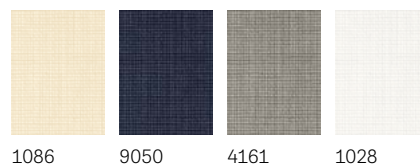

MK08	MK10	MK12	PK04	PK06	PK08	PK10	SK06	SK08	SK10	UK04	UK08
											
4.253	4.678	5.316	4.380	4.593	4.848	5.103	4.933	5.273	5.529	4.890	5.699
3.038	3.341	3.798	3.129	3.280	3.463	3.645	3.524	3.766	3.949	3.494	4.070
659	659	823	764	764	764	764	849	849	849	921	921

Alle priser er inkl. moms.

Sæt scenen for
dagens gang og
afslappende
nætter med
VELUX gardiner

Farvemuligheder*

Standardfarver

Trendfarver

Rullegardin

VELUX rullegardin giver mulighed for privatliv, mens det stadig tillader indfald af naturligt lys. Ideelt til stuer, kontorer og legerum.