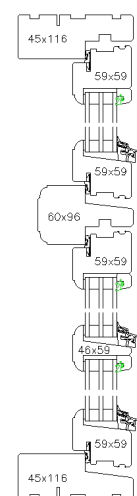

8226 8207 8102 8224 8244 8245 8262

8033 8209

KRONE SIDELYS

SOM ENKELSTÅENDE ELLER SAMMENBYGGEDE PARTIER

6401 1106 1100 1226 1220 1223 1320 1420 1520 1300 1222 1403 1303 1402

KRONE HALVDØRE

UDADGÅENDE HALVDØRE / STALDDØRE

25 mm klæbesprosse

46 mm sprosse

60 mm sprosse

KRONE DANNEBROG

VINDUER MED TRADITION OG SJÆL

KRONE GREB OG TILBEHØR

FACADEDØRSGREB

Tokyo greb, alu - standard