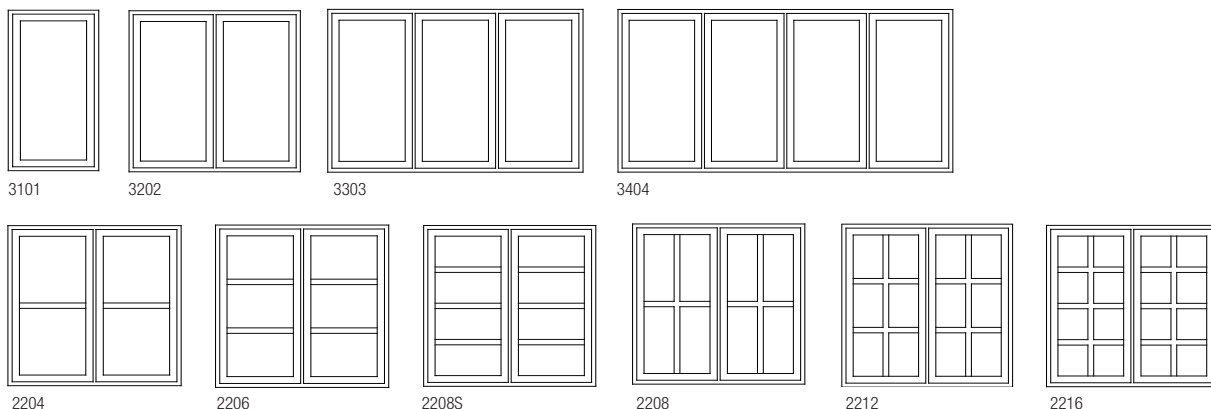

4202

4903

4603

4503

3702

3602

KRONE ALMUE - KLASSISK VINDUE

VINDUER OG DØRE MED PROFILEREDE KANTER