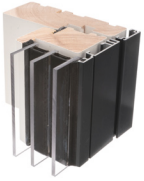

// KRONE ENERGY – TRÆ/ALU

Et træ/alu vindue med træfals er et enkelt opbygget vindue, hvor man stadigvæk får en vedligeholdelsesfri udvendig del i aluminium. Vinduet fås både som indadgående og udadgående løsning. Energiklasse A.