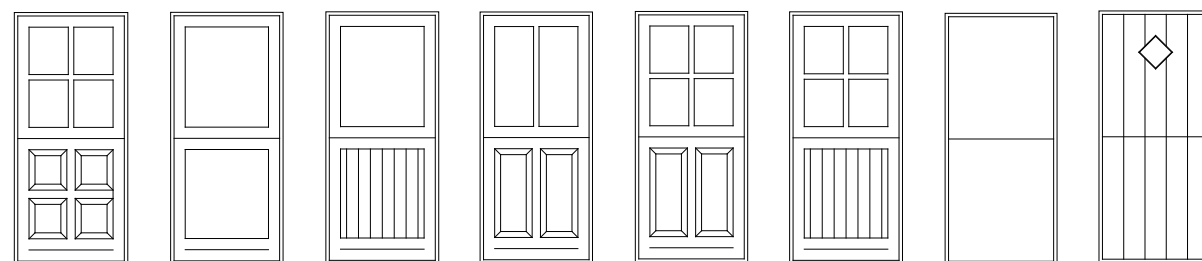

8226 8207 8102 8224 8244 8245 8262

8033 8209

KRONE SIDELYS

SOM ENKELSTÅENDE ELLER SAMMENBYGGEDE PARTIER

6401 1106 1100 1226 1220 1223 1320 1420 1520 1300 1222 1403 1303 1402

KRONE HALVDØRE

UDADGÅENDE HALVDØRE / STALDDØRE

8344 8302 8301 8322 8324 8314 8311 8311ANS

KRONE DOBBELTDØRE

2-FLØJEDE FACADE OG TERRASSEDØRE

9101 9112 9111 9113 9114
9115 9124 9125 9116 8552H
8523H 8523 8522

KRONE HÆVE/SKYDEDØRE

2- ELLER 3-FLØJET

Vi tilbyder den traditionelle 2-fløjede skydedør, men som den første producent i Europa, tilbyder vi også en 3-fløjede skydedør. De 2 døre kan åbnes og skydes forbi hinanden, så døren er 2/3 del åben, hvilket giver en fantastisk mulighed for at forene inde- og udeliv.