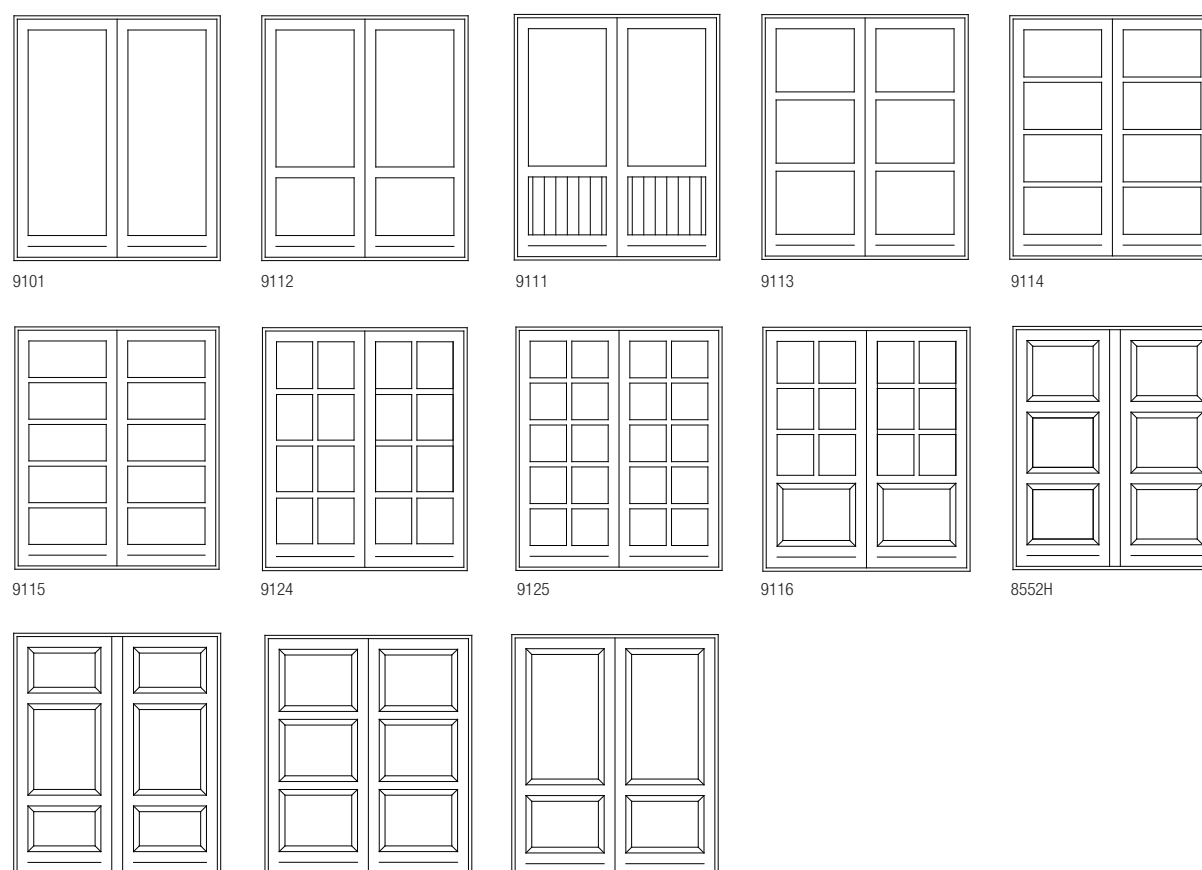

8226 8207 8102 8224 8244 8245 8262

8033 8209

KRONE SIDELYS

SOM ENKELSTÅENDE ELLER SAMMENBYGGEDE PARTIER

6401 1106 1100 1226 1220 1223 1320 1420 1520 1300 1222 1403 1303 1402

KRONE HALVDØRE

UDADGÅENDE HALVDØRE / STALDDØRE

8344 8302 8301 8322 8324 8314 8311 8311ANS

KRONE DOBBELTDØRE

2-FLØJEDE FACADE OG TERRASSEDØRE

9101 9112 9111 9113 9114
9115 9124 9125 9116 8552H
8523H 8523 8522

KRONE HÆVE/SKYDEDØRE

2- ELLER 3-FLØJET

Vi tilbyder den traditionelle 2-fløjede skydedør, men som den første producent i Europa, tilbyder vi også en 3-fløjede skydedør. De 2 døre kan åbnes og skydes forbi hinanden, så døren er 2/3 del åben, hvilket giver en fantastisk mulighed for at forene inde- og udeliv.