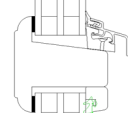

60 mm sprosse