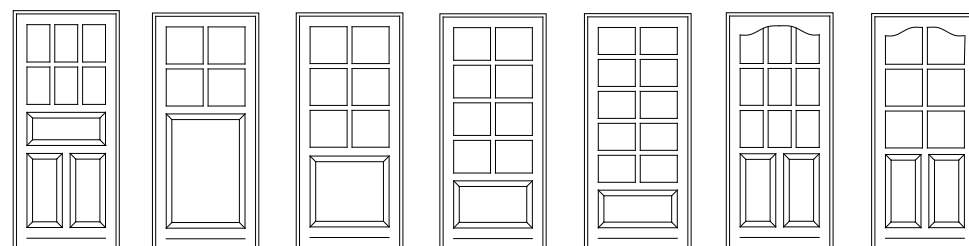

VINDUER TIL VISIONÆR ARKITEKTUR

MODELOVERSIGT

KRONE[®]

KRONE MASSIV

HØJISOLEREDE MASSIVE DØRPLADER MED MANGE MULIGHEDER

Alle vores døre kan leveres som ud- eller indadgående, beslået som terrassedøre eller facadedøre. Dørene leveres valgfrit med enten hårdtræstrin eller lavt alutrin, dog leveres indadgående døre i træ/alu altid med alutrin. I mange tilfælde kan dørene sammenbygges med sidepartier (se side 4).

KRONE FACADE/TERRASSE

SPROSSE-/FYLDNINGS-/RAMMEDØRE I HØJ KVALITET

9001 9002 8003 9004 8133 8113 9003 9004 9005

8101 8103 8204 8205 9016 9008 9010 8208 8210

9012 8228 8223 9033 9034 9035 9036

8210 8104 8106 9209 9210 8239 8216

8226 8207 8102 8224 8244 8245 8262

8033 8209

KRONE SIDELYS

SOM ENKELSTÅENDE ELLER SAMMENBYGGEDE PARTIER

6401 1106 1100 1226 1220 1223 1320 1420 1520 1300 1222 1403 1303 1402

KRONE HALVDØRE

UDADGÅENDE HALVDØRE / STALDDØRE

8344 8302 8301 8322 8324 8314 8311 8311ANS

KRONE DOBBELTDØRE

2-FLØJEDE FACADE OG TERRASSEDØRE

9101 9112 9111 9113 9114
9115 9124 9125 9116 8552H
8523H 8523 8522

KRONE HÆVE/SKYDEDØRE

2- ELLER 3-FLØJET

Vi tilbyder den traditionelle 2-fløjede skydedør, men som den første producent i Europa, tilbyder vi også en 3-fløjede skydedør. De 2 døre kan åbnes og skydes forbi hinanden, så døren er 2/3 del åben, hvilket giver en fantastisk mulighed for at forene inde- og udeliv.