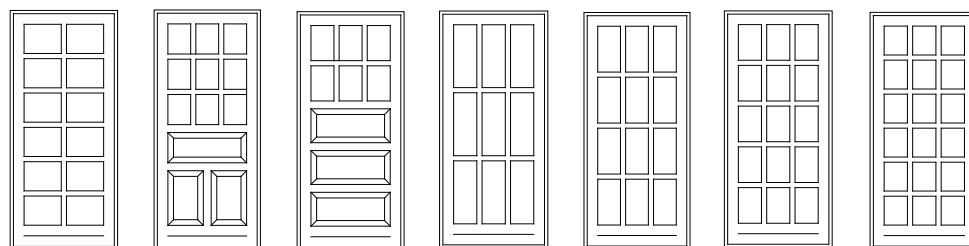

KRONE FACADE/TERRASSE

SPROSSE-/FYLDNINGS-/RAMMEDØRE I HØJ KVALITET

9001 9002 8003 9004 8133 8113 9003 9004 9005

8101 8103 8204 8205 9016 9008 9010 8208 8210

9012 8228 8223 9033 9034 9035 9036

8210 8104 8106 9209 9210 8239 8216

8226 8207 8102 8224 8244 8245 8262

8033 8209

KRONE SIDELYS

SOM ENKELSTÅENDE ELLER SAMMENBYGGEDE PARTIER

6401 1106 1100 1226 1220 1223 1320 1420 1520 1300 1222 1403 1303 1402

KRONE HALVDØRE

UDADGÅENDE HALVDØRE / STALDDØRE

8344 8302 8301 8322 8324 8314 8311 8311ANS

KRONE DOBBELTDØRE

2-FLØJEDE FACADE OG TERRASSEDØRE

9101 9112 9111 9113 9114
9115 9124 9125 9116 8552H
8523H 8523 8522

KRONE HÆVE/SKYDEDØRE

2- ELLER 3-FLØJET

Vi tilbyder den traditionelle 2-fløjede skydedør, men som den første producent i Europa, tilbyder vi også en 3-fløjede skydedør. De 2 døre kan åbnes og skydes forbi hinanden, så døren er 2/3 del åben, hvilket giver en fantastisk mulighed for at forene inde- og udeliv.