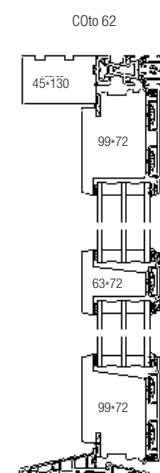

KRONE FACADE/TERRASSE

SPROSSE-/FYLDNINGS-/RAMMEDØRE I HØJ KVALITET

9001 9002 8003 9004 8133 8113 9003 9004 9005

8101 8103 8204 8205 9016 9008 9010 8208 8210

9012 8228 8223 9033 9034 9035 9036

8210 8104 8106 9209 9210 8239 8216

8226 8207 8102 8224 8244 8245 8262

8033 8209

KRONE SIDELYS

SOM ENKELSTÅENDE ELLER SAMMENBYGGEDE PARTIER

6401 1106 1100 1226 1220 1223 1320 1420 1520 1300 1222 1403 1303 1402

KRONE HALVDØRE

UDADGÅENDE HALVDØRE / STALDDØRE