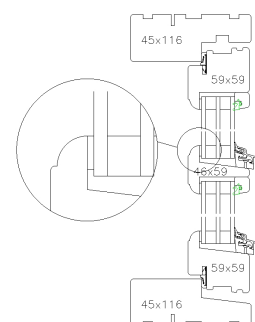

KRONE ALMUE - KLASSISK VINDUE

VINDUER OG DØRE MED PROFILEREDE KANTER

KRONE DANNEBROG

VINDUER MED TRADITION OG SJÆL