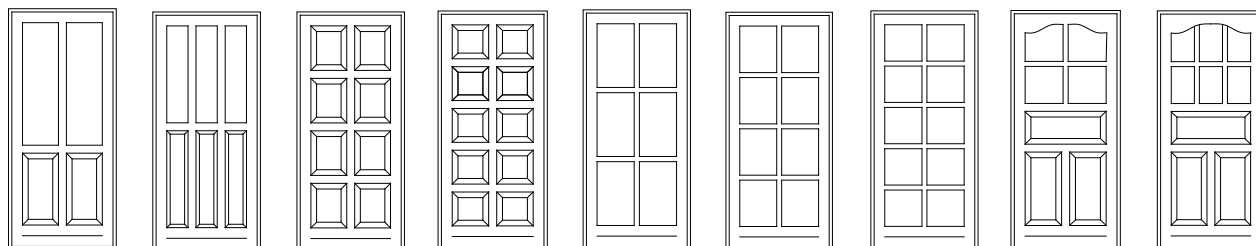

8101 8103 8204 8205 9016 9008 9010 8208 8210