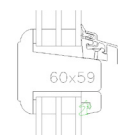

KRONE DANNEBROG

VINDUER MED TRADITION OG SJÆL