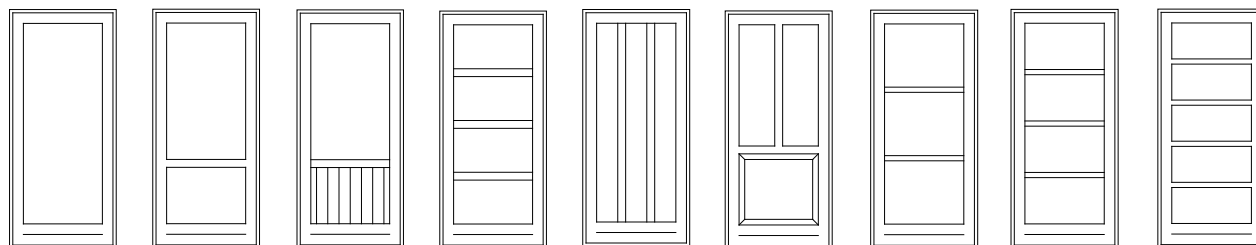

KRONE FACADE/TERRASSE

SPROSSE-/FYLDNINGS-/RAMMEDØRE I HØJ KVALITET

9001 9002 8003 9004 8133 8113 9003 9004 9005