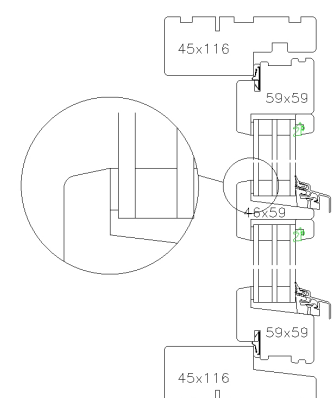

4202

4903

4603

4503

3702

3602

KRONE ALMUE - KLASSISK VINDUE

VINDUER OG DØRE MED PROFILEREDE KANTER