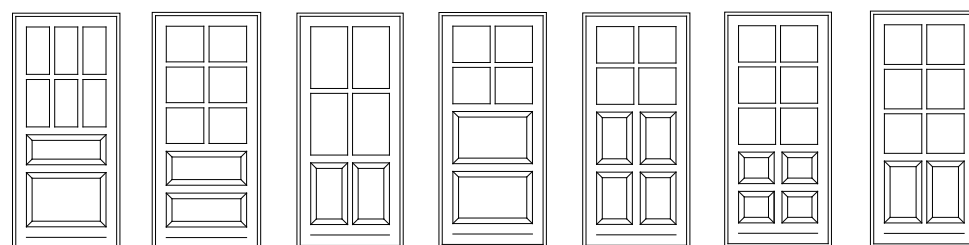

VINDUER TIL VISIONÆR ARKITEKTUR

MODELOVERSIGT

KRONE[®]

KRONE MASSIV

HØJISOLEREDE MASSIVE DØRPLADER MED MANGE MULIGHEDER

Alle vores døre kan leveres som ud- eller indadgående, beslået som terrassedøre eller facadedøre. Dørene leveres valgfrit med enten hårdtræstrin eller lavt alutrin, dog leveres indadgående døre i træ/alu altid med alutrin. I mange tilfælde kan dørene sammenbygges med sidepartier (se side 4).

KRONE FACADE/TERRASSE

SPROSSE-/FYLDNINGS-/RAMMEDØRE I HØJ KVALITET

9001 9002 8003 9004 8133 8113 9003 9004 9005

8101 8103 8204 8205 9016 9008 9010 8208 8210

9012 8228 8223 9033 9034 9035 9036

8210 8104 8106 9209 9210 8239 8216

8226 8207 8102 8224 8244 8245 8262

8033 8209

KRONE SIDELYS

SOM ENKELSTÅENDE ELLER SAMMENBYGGEDE PARTIER

6401 1106 1100 1226 1220 1223 1320 1420 1520 1300 1222 1403 1303 1402

KRONE HALVDØRE

UDADGÅENDE HALVDØRE / STALDDØRE

8344 8302 8301 8322 8324 8314 8311 8311ANS

KRONE DOBBELTDØRE

2-FLØJEDE FACADE OG TERRASSEDØRE

9101 9112 9111 9113 9114
9115 9124 9125 9116 8552H
8523H 8523 8522

KRONE HÆVE/SKYDEDØRE

2- ELLER 3-FLØJET

Vi tilbyder den traditionelle 2-fløjede skydedør, men som den første producent i Europa, tilbyder vi også en 3-fløjede skydedør. De 2 døre kan åbnes og skydes forbi hinanden, så døren er 2/3 del åben, hvilket giver en fantastisk mulighed for at forene inde- og udeliv.