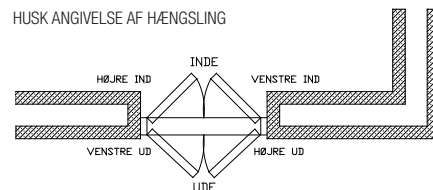

VINDUER TIL VISIONÆR ARKITEKTUR

MODELOVERSIGT

KRONE[®]

KRONE MASSIV

HØJISOLEREDE MASSIVE DØRPLADER MED MANGE MULIGHEDER

Alle vores døre kan leveres som ud- eller indadgående, beslået som terrassedøre eller facadedøre. Dørene leveres valgfrit med enten hårdtræstrin eller lavt alutrin, dog leveres indadgående døre i træ/alu altid med alutrin. I mange tilfælde kan dørene sammenbygges med sidepartier (se side 4).