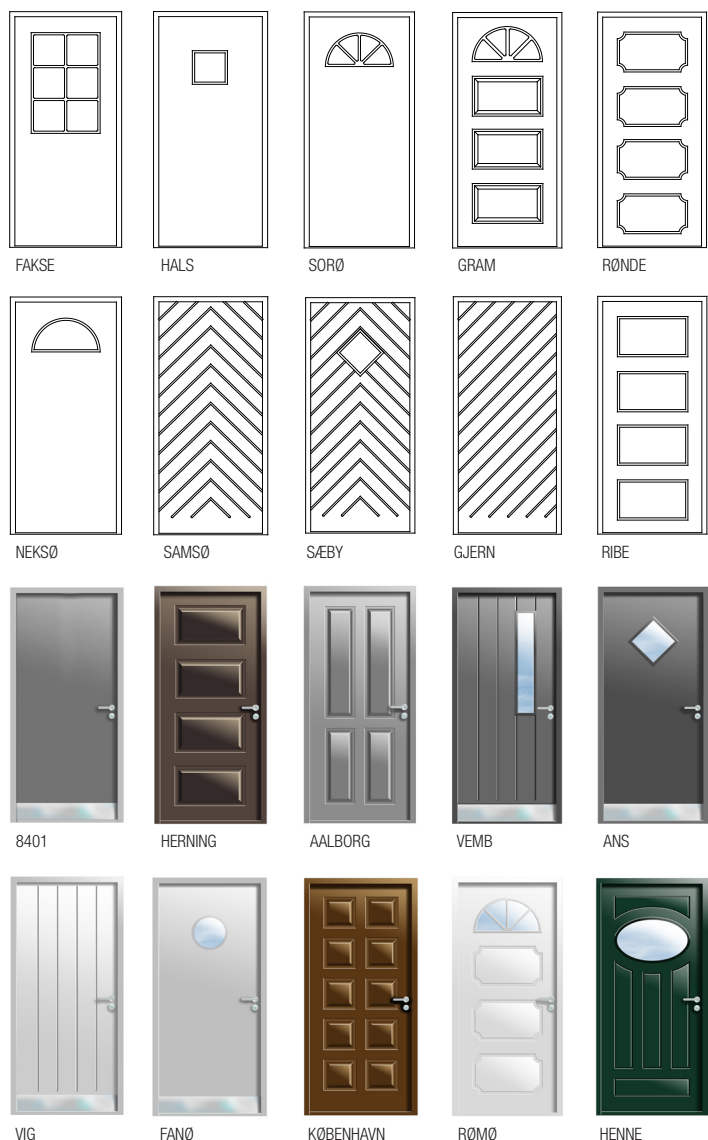

VINDUER TIL VISIONÆR ARKITEKTUR

MODELOVERSIGT

KRONE[®]

KRONE MASSIV

HØJISOLEREDE MASSIVE DØRPLADER MED MANGE MULIGHEDER

Alle vores døre kan leveres som ud- eller indadgående, beslået som terrassedøre eller facadedøre. Dørene leveres valgfrit med enten hårdtræstrin eller lavt alutrin, dog leveres indadgående døre i træ/alu altid med alutrin. I mange tilfælde kan dørene sammenbygges med sidepartier (se side 4).

KRONE FACADE/TERRASSE

SPROSSE-/FYLDNINGS-/RAMMEDØRE I HØJ KVALITET

9001 9002 8003 9004 8133 8113 9003 9004 9005

8101 8103 8204 8205 9016 9008 9010 8208 8210

9012 8228 8223 9033 9034 9035 9036

8210 8104 8106 9209 9210 8239 8216