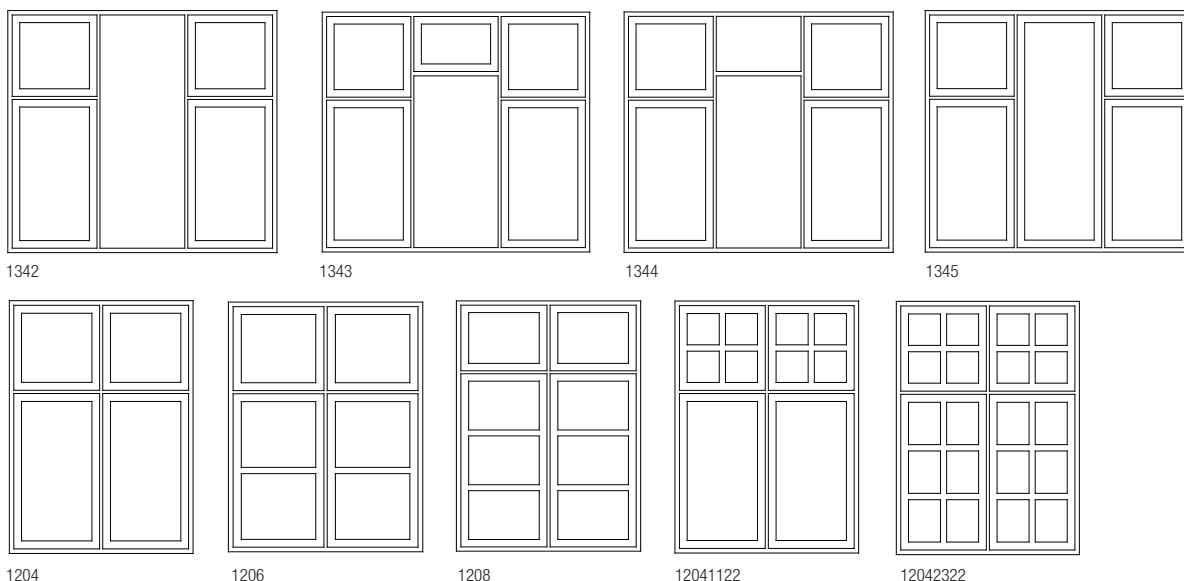

KRONE DANNEBROG

VINDUER MED TRADITION OG SJÆL