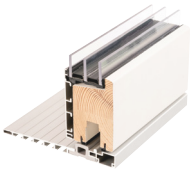

En elegant løsning som forener inde og ude og sikrer et flot lysindfald. Det lave bundtrin på kun 20 millimeter sikrer brugeren nem adgang. Du kan frit vælge mellem en 2- eller 3-fløjet skydedør i forskellige træsorter, komposit og aluminium. Energiklasse A.