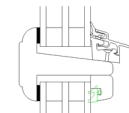

46 mm sprosse